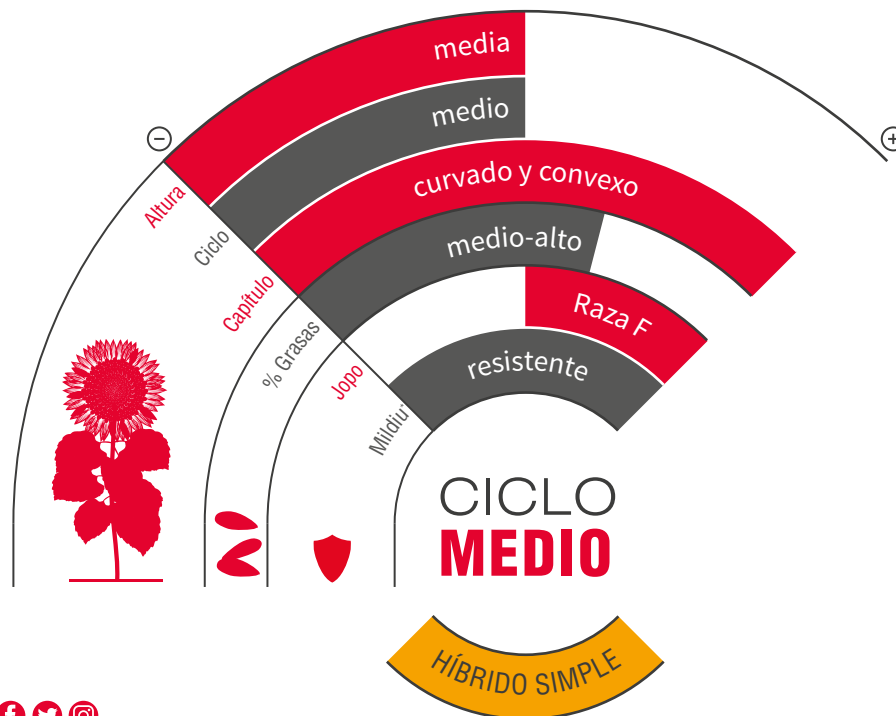

MEDIO

LG 59.580 SX

NOVEDAD

ALTO RENDIMIENTO Y FLEXIBILIDAD

- ★ Variedad Linoleica de alta productividad y con la **tecnología ExpressSun®**.
- ★ **Flexibilidad** en el control de malas hierbas en post-emergencia.
- ★ Gran **vigor de nascencia** implantándose muy bien en el terreno.
- ★ Variedad **rústica** adaptada a cualquier terreno y climatología.
- ★ **Buen llenado** de capítulo.