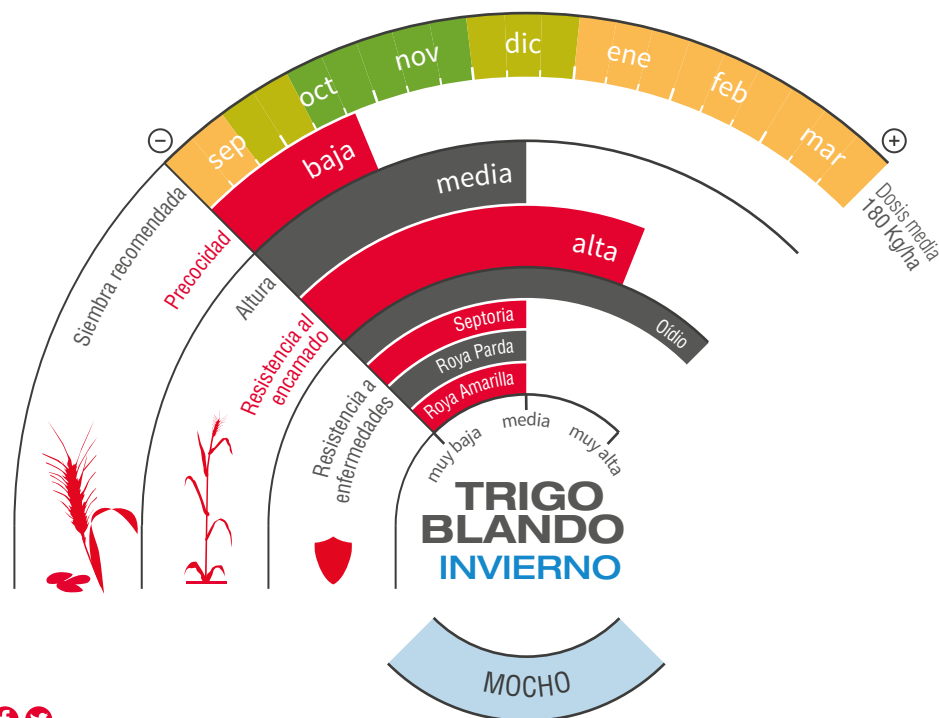

# ARKEOS

Calidad: Fuerza baja, extensible

## La referencia europea en trigos galleteros

- ★ Rendimientos potenciales muy altos, tanto en secanos como en regadíos.
- ★ Ciclo con **marcada parada invernal**, con **precocidad media** en espigado y **rápida maduración**.
- ★ Muy bien adaptado a las **siembras precoces**, con **elevada capacidad de ahijamiento y fertilidad de espiga**.
- ★ Variedad **adaptada al cultivo** bajo reducción de inputs, dosis de siembra y nitrógeno aplicado precozmente, para favorecer su capacidad de ahijamiento y fertilidad de espiga..