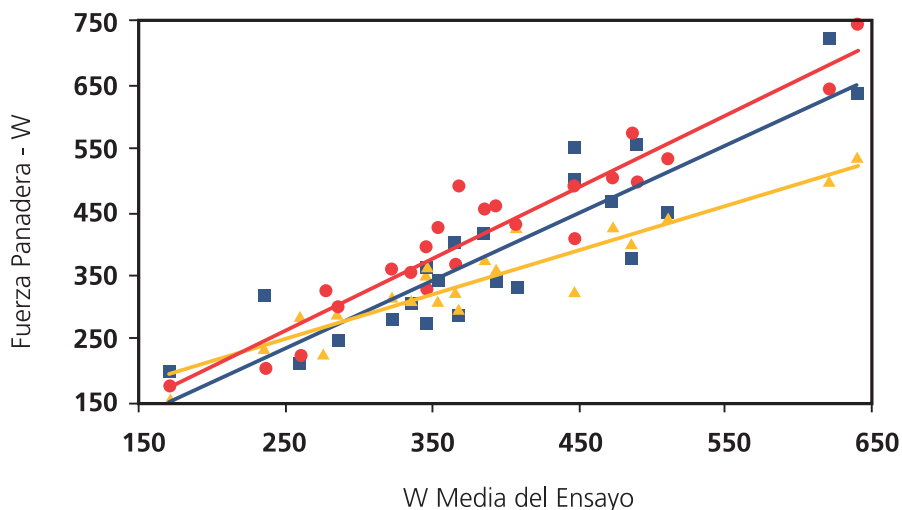

➔ Califa, un trigo de fuerza

*AFHSE: Asociación de Fabricantes de Harinas y Sémolas de España

*RP: Roya Parda

Fuente: Limagrain Ibérica

Breeding your profit

Limagrain Ibérica, S.A.

OFICINA CENTRAL

Ctra. Pamplona-Huesca, Km. 12 - 31470 ELORZ (Navarra)
info@limagrains-iberica.es / Tlf: 902 39 40 50 / Fax: 948 31 78 15

www.lgseeds.es