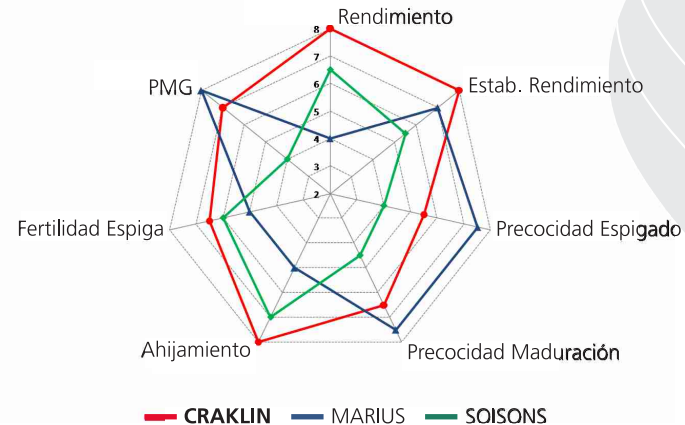

Craklin

Calidad: *Poca Fuerza Extensible*

- Cido medio a espigado y rápido en maduración.
- Alto potencial productivo y gran adaptación a condiciones de siembra muy diversas, especialmente a todo tipo de secanos.
- Una de las variedades del mercado que mejor combina una **alta capacidad de ahijamiento** con la **fertilidad de la espiga (seguridad de producción)**.

 zona siembra recomendada

 perfil varietal

Trigo Blando de Invierno