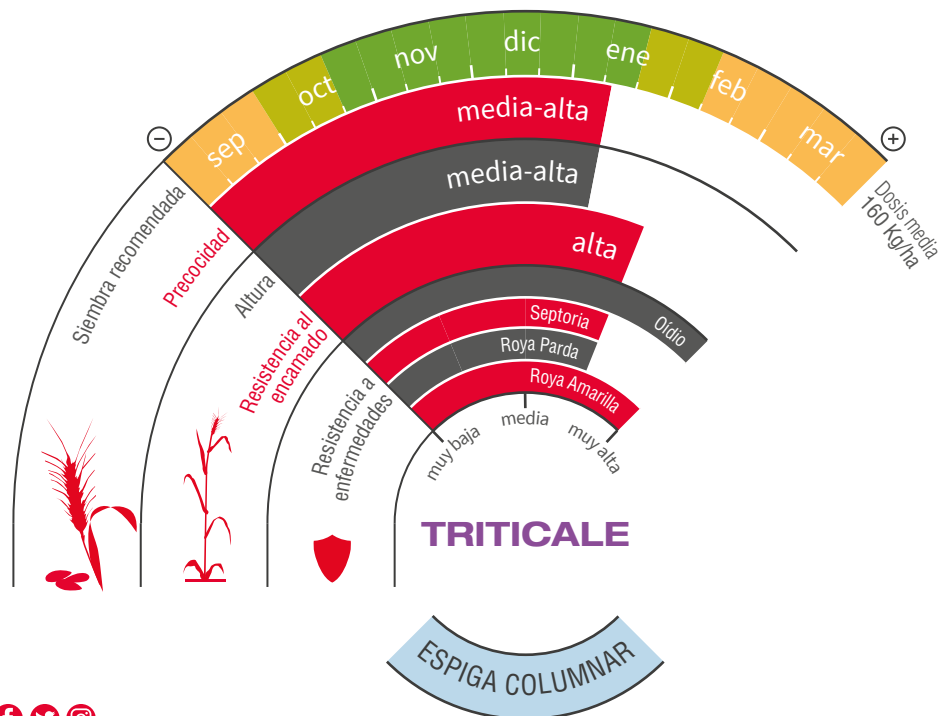

TASMANIA

Calidad: Pienso y forraje

RÚSTICO, PRODUCTIVO Y AMPLIA ADAPTACIÓN

- ★ Rendimientos muy altos y estables en todos los terrenos.
- ★ Alta resistencia al encamado dado su fuerte tallo.
- ★ Rústica, con gran adaptación y precocidad en la maduración.
- ★ Gran resistencia a enfermedades.