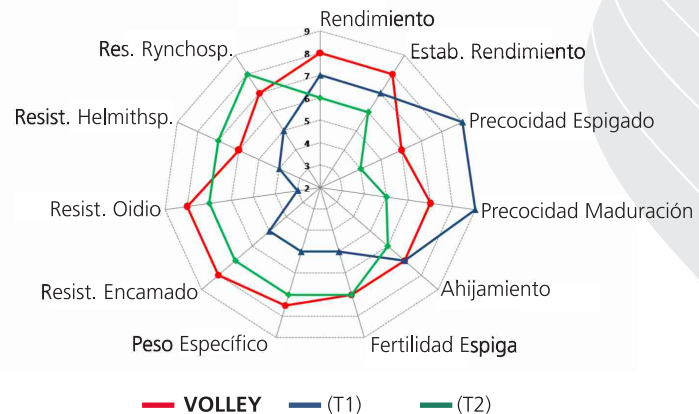

Calidad: Pienso

- La adecuada combinación de **productividad y adaptabilidad** han hecho de Volley **una de las variedades más cultivadas en España.**
- En las zonas de alto potencial demuestra un **techo productivo muy elevado.**
- Su gran **rusticidad** proporciona **seguridad en condiciones difíciles.**
- **Apropiada para todas las zonas tradicionales de cebada de invierno.**

➔ zona siembra recomendada

➔ Zonas altas

➔ perfil varietal

Cebada de Invierno