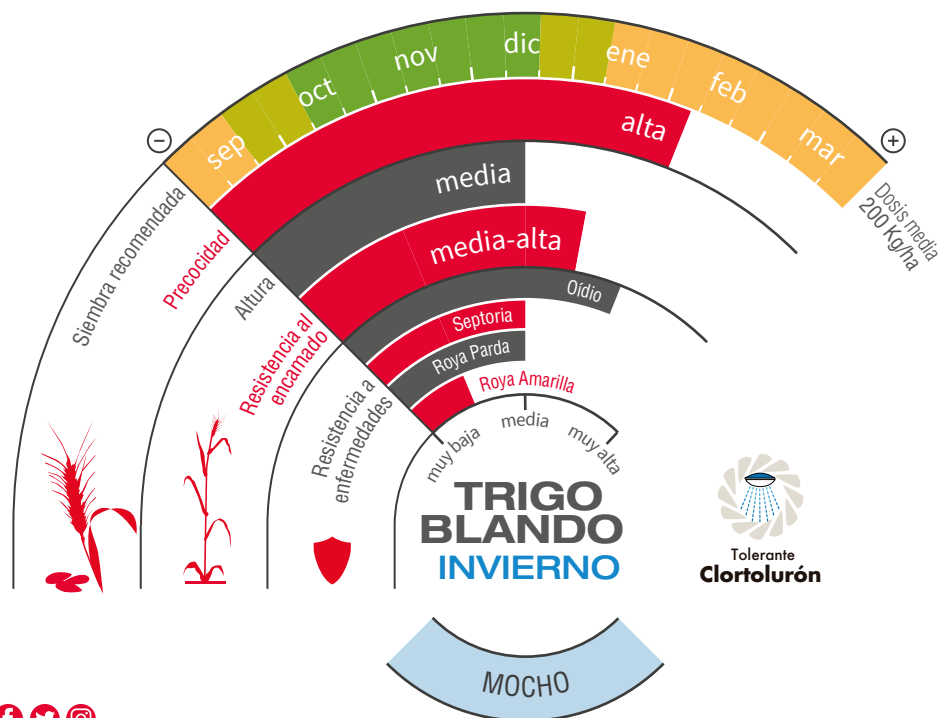

AKIM

Calidad: Fuerza baja, extensible

PRODUCCIÓN POR ENCIMA DE TODO

- ★ Ciclo adaptado a la **siembra de otoño**, con una **gran precocidad de maduración**.
- ★ **Comportamiento muy noble** respecto a Oídio, Septoria y Roya Parda.
- ★ Trigo de adecuado peso específico que rinde **harinas de poca fuerza y extensibles**.