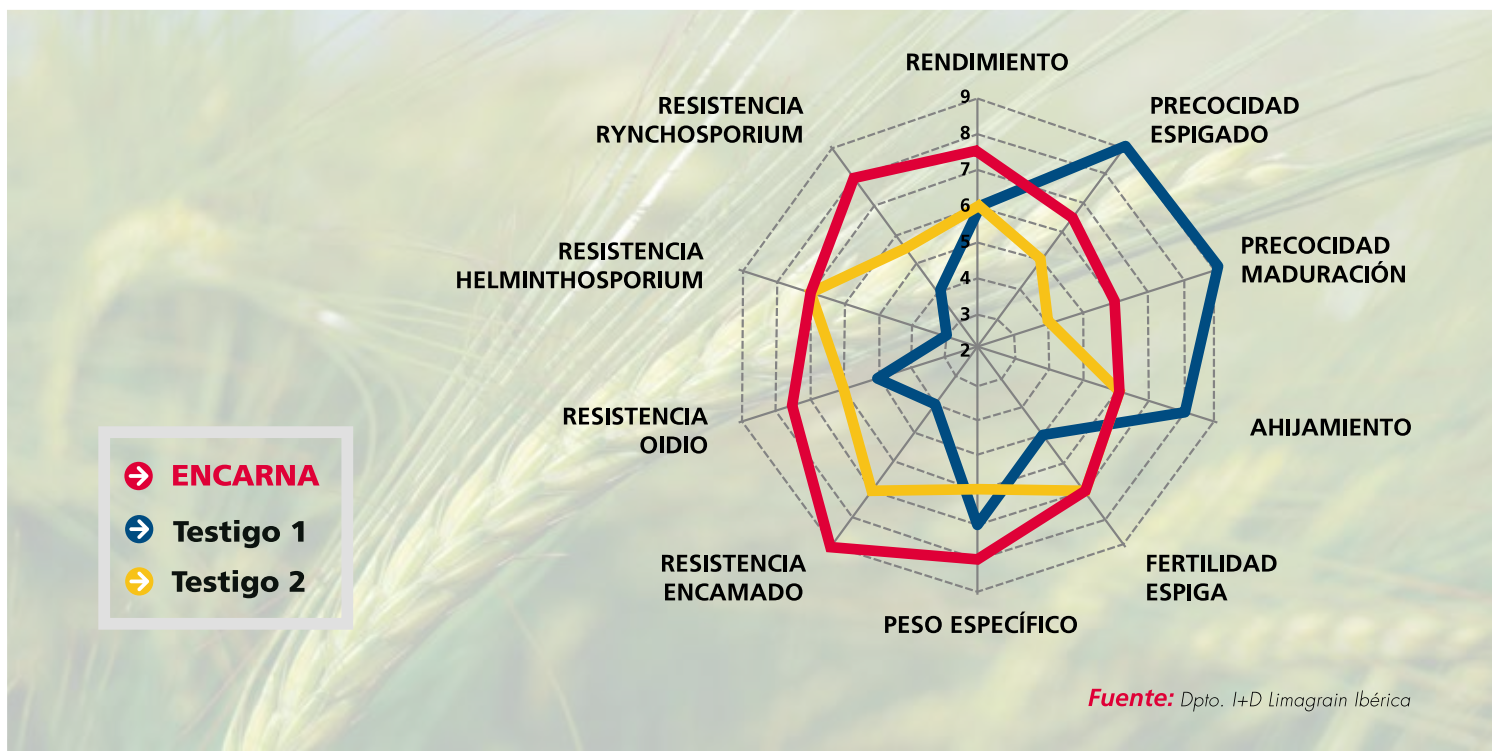

➔ Perfil varietal

Breeding your profit

Limagrain Ibérica, S.A.

OFICINA CENTRAL
Ctra. Pamplona-Huesca, Km. 12 - 31470 ELORZ (Navarra)
info@limagrain-iberica.es / Tlf: 902 39 40 50 / Fax: 948 31 78 15

www.lgseeds.es