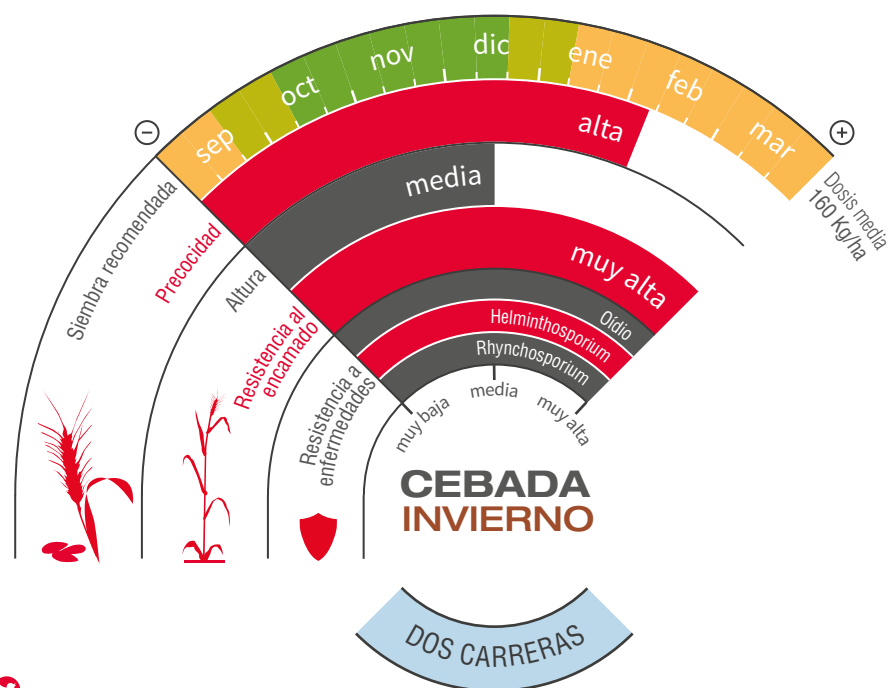

LAGALIA

Calidad: Pienso

Para producir mucho y seguro

- ★ **Rendimientos muy elevados y gran estabilidad** interanual.
- ★ **Gran capacidad de adaptación** en todos los terrenos y sistemas productivos.
- ★ De espigado medio-precoc y rápida maduración, con una marcada parada invernal. **Ideal para siembra precoz y de plena sementera.**
- ★ **Muy resistente a enfermedades y al encamado**, asegurando una gran cosecha.